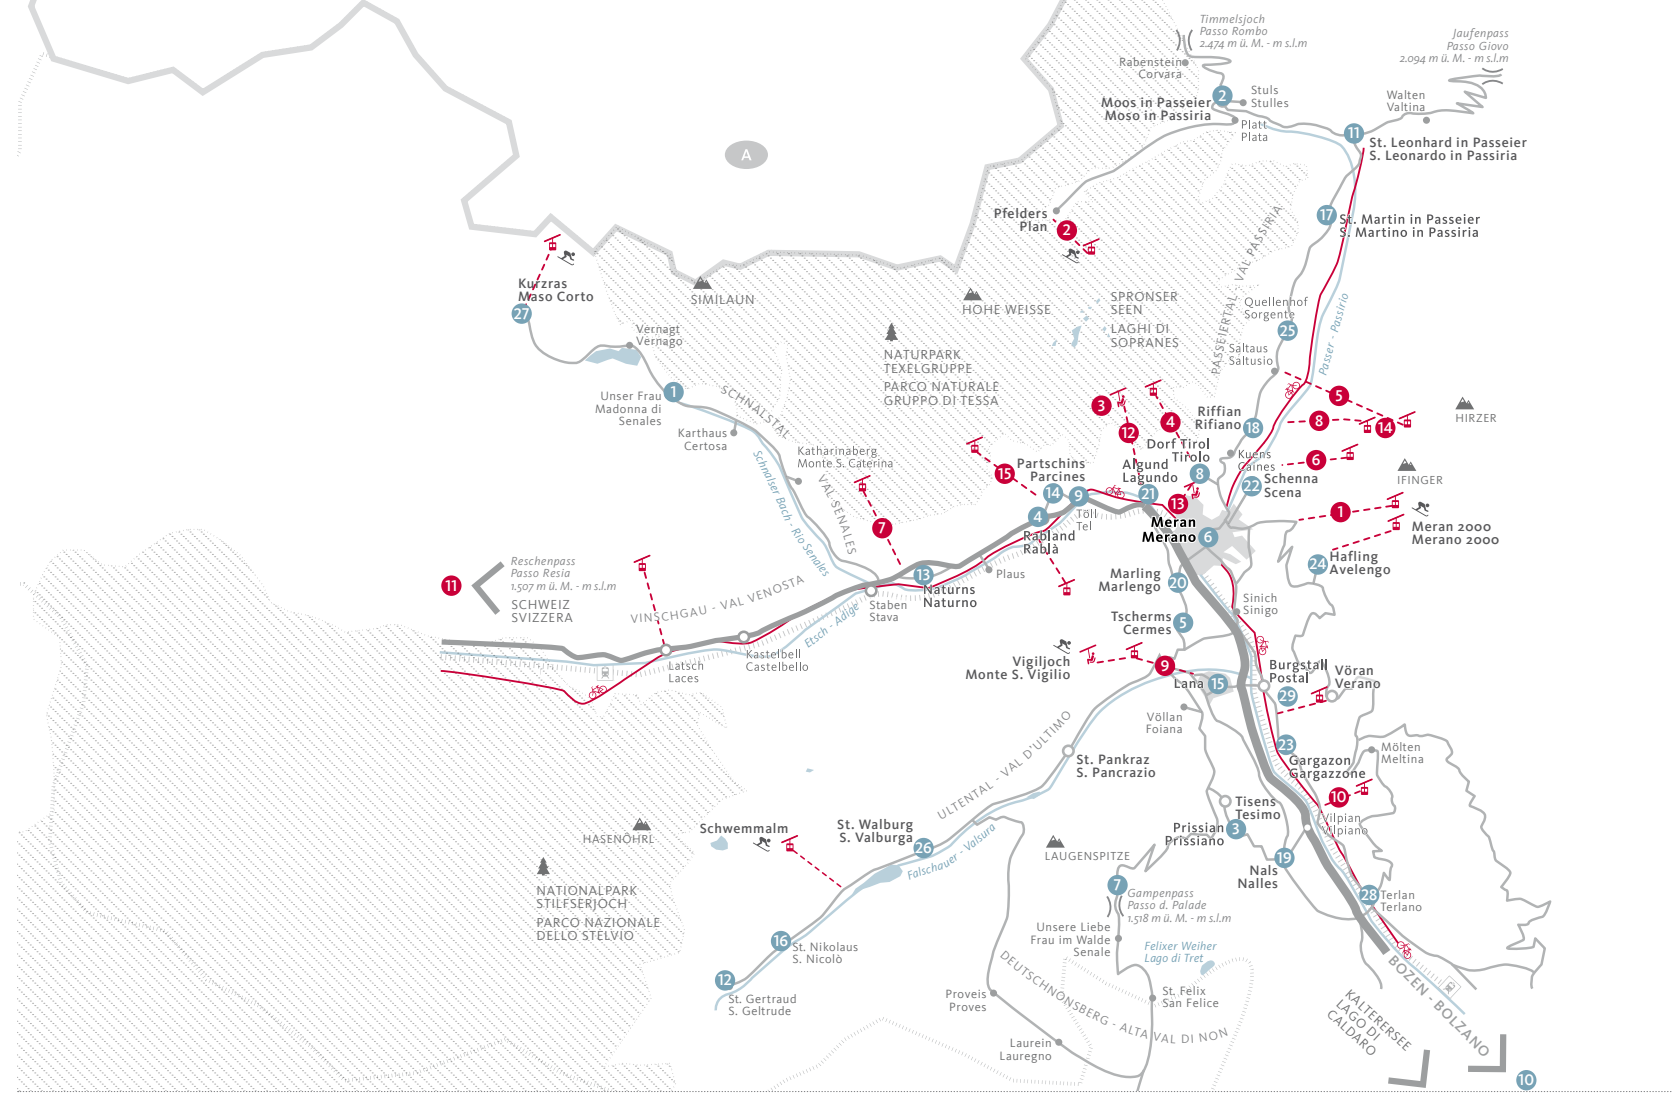

Museen und Besichtigungen

1	archeoParc - Schnalstal	Unser Frau
2	Bunker Mooseum	Moos
26	Dokumentationszentrum Culten	St. Walburg
4	Eisenbahnwelt	Rabland
5	Erlebnis Kränzelhof – die 7 Gärten	Tscherms
2	Erlebnisbergwerk Schneeberg	Moos
6	Frauenmuseum	Meran
7	Gampen Bunker	Gampenpass
8	Greifvogelflugschau bei Schloss Tirol	Dorf Tirol
9	Ku.K. Museum Bad Egart	Töll
6	Kunst Meran - Merano Arte	Meran
6	Landesfürstliche Burg	Meran
10	Mineralienmuseum Teis	Teis/Villnöss
8	Museum Brunnenburg	Dorf Tirol
11	MuseumPasseier – Andreas Hofer	St. Leonhard
12	Nationalparkhaus „Lahnensäge“	St. Gertraud
13	Naturparkhaus Texelgruppe	Naturns
6	Palais Mammig Museum	Meran
13	Proculus Museum	Naturns
14	Schreibmaschinenmuseum Peter Mitterhofer	Partschins
8	Südtiroler Landesmuseum für Kultur- und Landesgeschichte Schloss Tirol	Dorf Tirol
15	Südtiroler Obstbaumuseum	Lana
16	Ultner Talmuseum	St. Nikolaus

Weinkellereien, Destillieren, Obstgenossenschaften (nur Führung & Verkostung)

20	Bio-Weingut Gruberhof	Marling
18	Brennerei Wezl	Riffian
14	Hofbrennerei Gaudenz	Partschins
19	Kellerei Nals Margreid	Nals
20	Kellerei Meran Burggräfler	Marling
17	Martinerhof's Brauhotel	St. Martin
17	Martinerhof's Kellerei Unterwirt	St. Martin
3	Weingut Großkemat	Tisens/Prissian

5	Weingut Kränzel	Tscherms
20	Weingut Pardellerhof Montin	Marling
20	Weingut Plonerhof	Marling
20	Weingut Poppohf	Marling

Schwimmen/Relax

13	Erlebnisbad Naturns	Naturns
21	Freibad Algund	Algund
8	Freibad „Am Wasserpark“ Tirol	Dorf Tirol
15	Freibad Lido Lana	Lana
22	Freibad Lido Schenna	Schenna
6	Freibad Meranarena	Meran
14	Freibad Partschins	Partschins
3	Freibad Tisens	Tisens/Prissian
6	Hallenbad – Meranarena	Meran
23	Naturbad Gargazon	Gargazon
11	SportArena Passeier – Erlebnis-Freibad	St. Leonhard

Fahrradverleih

21	Bike&Hike	Algund
17	Bike Shop	St. Martin
22	E-Bike Schenna	Schenna
13	Fahrradverleih Zischg Karl	Naturns
13	Ötzi Bike Academy	Naturns

Reiten/Pferderennen

6	Pferdereennplatz Meran (ausgenommen Ostermontag und Großer Preis)	Meran
25	Reithalle Quellenhof	Quellenhof

Kegeln

22	Kegelbahn Lido Schenna	Schenna
11	SportArena Passeier – Kegelbahn	St. Leonhard
14	Sportzentrum Partschins – Kegelbahnen	Partschins

Tennis/Beachvolleyball

15	Gasthof Tennis	Lana
23	Naturbar Tennis Gargazon	Gargazon
11	SportArena Passeier – Tennis	St. Leonhard
14	Sportzentrum Partschins – Tennisplätze	Partschins
20	Sportzone Tennis Marling	Marling
5	Tennis Café Gerhard	Tscherms
4	Tennis – Hotel Weiss	Rabland
15	Tennis Lan.arena	Lana
22	Tennis Lido Schenna	Schenna
29	Tennis Sportbar Burgstall	Burgstall
1	Tennisplätze Sportzone Texel	Unser Frau
8	Tennis und Beachvolleyball Dorf Tirol	Dorf Tirol
6	Tenniszentrum Meranarena	Meran

Golf/Minigolf

25	Golfclub Quellenhof	Quellenhof
21	Minigolf Algund	Algund
15	Minigolf – Gasthof Tennis	Lana
4	Minigolf – Hotel Weiss	Rabland
22	Minigolf Schenna	Schenna
8	Minigolf Tirol	Dorf Tirol
13	Minigolfpark Naturns	Naturns

Skiverleih

26	Exklusive Rentasport – Schwemmalm (gilt für den Skiverleih ab einer Woche)	St. Walburg
27	Rent and Go Sportservice Erwin Stricker Schnals	Kurzras
27	Skifactory Maso Corto – ski, bike & more	Kurzras
24	Ski- und Snowboardverleih Sport Max	Hafling
26	Skiverleih Ultental	St. Walburg
24	Sportservice Rent and Go Erwin Stricker Meran 2000 (Ski- und Snowboardverleih - ausgenommen Nachtskilaufl)	Hafling

Sport allgemein

15	Berg- und Wanderschule MeranAlpin (Kletterkurse für Kinder, Erwachsene, Familien)	Lana
28	3D Bogenparcour und Hochseilgarten – xsund adventure parcour	Terlan
6	Eishalle und Eislaufplatz – Meranarena	Meran
4	Rafting Adventure Südtirol	Rabland
15	Riverboating – Bootsverleih Etsch (Lana-Bozen)	Lana
11	SportArena Passeier – Kletterhalle	St. Leonhard
22	Tandemclub Ifinger	Schenna
8	Tandemflüge – Fliegerclub Adlerhorst-Tirolfly	Dorf Tirol
22	Taser Alm: Hochseilgarten und Bogenschießstand	Schenna

Transport/Ausflüge/Sonstiges

15	Florale Werkstatt	Lana
8	Reisebüro Ifinger (ausgenommen Fahrt nach Verona Oper und Meraner Panorama Rundfahrt)	Dorf Tirol
22	Reisebüro Sonne – Schenna	Schenna
17	Repisport Sportartikel	St. Martin